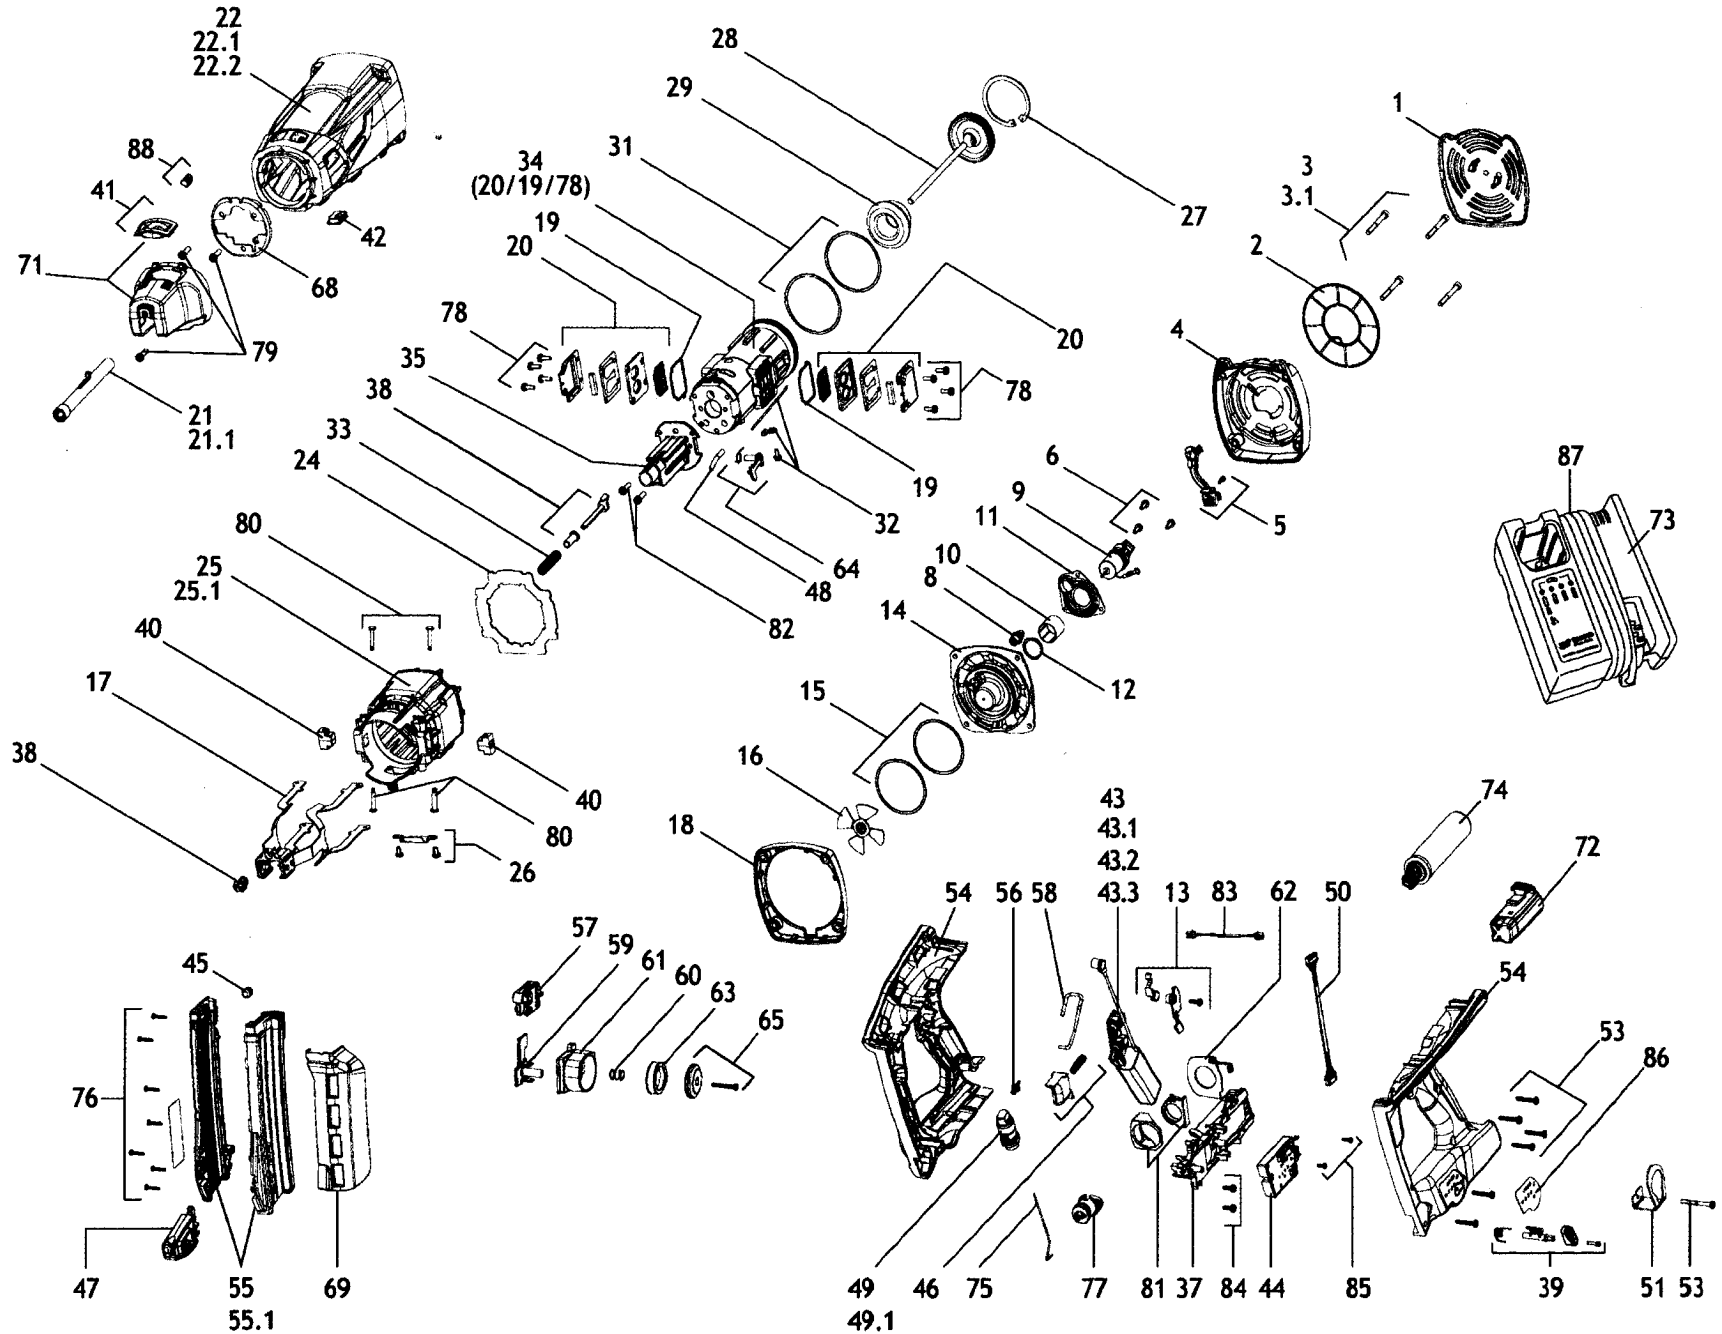

PULSA 800P

3

TOOL P.800-P

plan	code	description	description	plan	code	description	description	plan	code	description	description
000	014641	PORTE ROND. MAGNET. P800	MAGNET.RONDELHOUDER P800	043	018446	SMEFI BLANC P800E&P	SMEFI WIT P800E&P	088	018487	ENS.BOUT. LEVIER DOD P800	ENS.BOUT. LEVIER DOD P800
001	018410	ENS.GRILLE CAPOT ARR.P800	ENS.GRILLE CAPOT ARR.P800	0431	018447	SMEFI BLANC P800P+	SMEFI WIT P800P+	089	018490	BLOC CONN. MONO COUP P800	BLOC CONN. MONO COUP P800
002	018411	FILTRE P800	FILTER P800	0432	018497	MEFI ORANGE P800E&P	MEFI ORANJE P800E&P	B	011773	CARTOUCHE DE GAZ BL. P800	GASPATROON BLISTER P800
003	018412	ENS.AVIS CHC M5-30 P800EP	GEH.4VIS CHC M5-30 P800EP	0433	018498	SMEFI ORANGE P800P+	SMEFI ORANJE P800P+	B	018482	CHARGEUR BATTERIE P800	BATTERIJLADER P800
0031	018413	ENS.AVIS CHC M5-40 P800P+	ENS.4VIS CHC M5-40 P800P+	044	018448	PLATINE LEDS P800	PLATINE LEDS P800	B	018483	BATTERIE P800	BATTERIJ P800
004	018414	ENS. CAPOT ARRIERE P800	ENS. CAPOT ARRIERE P800	045	018449	BUTEE MAGASIN P800	BUTEE MAGASIN P800	0	0	0	0
005	013808	ENS.GUIDEFIL BOUGIE IM90I	WIRE GUIDE IM90I	046	018450	ENS.DETENTE P800	ENS.DETENTE P800	0	0	0	0
006	018415	ENS.VIS MOT.CHC M4-12P800	ENS.VIS MOT.CHC M4-12P800	047	018451	ENS.TALON MAGASIN P800	ENS.TALON MAGASIN P800	0	0	0	0
008	013731	ENS. BOUGIE ALLUM. IM90I	SPARK PLUG ASSEMBLY IM90I	048	018452	TUBE D'ALIMENTATION P800	TUBE D'ALIMENTATION P800	0	0	0	0
009	018416	ENS.MOT. ELECTR. ASS.P800	ENS.MOT. ELECTR. ASS.P800	049	018453	ENS.ELECTROV.BLANC P800	GEH.ONTSTEKING WIT P800	0	0	0	0
010	401356	SLEEVE,FAN MOT. IMP-P700	SLEEVE,FAN MOT. IMP-P700	0491	018496	ENS.ELECTROV.ORANGE P800	GEH.ONTSTEKING ORANJEP800	0	0	0	0
011	900470	MOUNT,MOTOR ASS. P700	MOUNT,MOTOR ASS. P700	050	018454	FAISCEAU PLATINE LED P800	FAISCEAU PLATINE LED P800	0	0	0	0
012	401355	RING,RETAINING (IMPULSE)	RING,RETAINING (IMPULSE)	051	018455	CROCHET SUSPENSION P800	CROCHET SUSPENSION P800	0	0	0	0
013	018417	ENS.LEV.CONT.APPUI P800	ENS.LEV.CONT.APPUI P800	053	018456	ENS. VIS POIGNEE P800	ENS. VIS POIGNEE P800	0	0	0	0
014	018418	CULASSE P800	CULASSE P800	054	018457	ENS. POIGNEES D/G P800	ENS. POIGNEES D/G P800	0	0	0	0
015	013356	ENS.SEGM. CULASSE P700-NG	ENS.SEGM. CULASSE P700-NG	055	018458	ENS.FLASQUES D/G(20c)P800	ENS.FLASQUES L/R(20n)P800	0	0	0	0
016	403167	BLADE,FAN ASSY. IMP-PULSA	BLADE,FAN ASSY. IMP-PULSA	0551	018489	ENS.FLASQUES D/G(50c)P800	ENS.FLASQUES L/R(50n)P800	0	0	0	0
017	018419	ENS. CAGE P800	ENS. CAGE P800	056	013739	ENS.RACCORD ELECTRO.IM90I	ELECTRO.PLUG CONNec.IM90I	0	0	0	0
018	018420	ENS.ENTRET.MOTEUR P800P+	ENS.ENTRET.MOTEUR P800P+	057	018459	RACCORD CHARGEUR P800	RACCORD CHARGEUR P800	0	0	0	0
019	018421	ENS.JOINTS ECHAPPEM. P800	ENS.JOINTS ECHAPPEM. P800	058	013784	ENS. VERROU CHAMBRE IM90I	COMB.CHAMB.LOCK BAR IM90I	0	0	0	0
020	018422	ENS.ECHAPPEMENT P800	ENS.ECHAPPEMENT P800	059	018460	POUSSOIR P800	POUSSOIR P800	0	0	0	0
0211	018424	GUIDE TAMPON P800P-P+	NAGELEIDER P800P-P+	060	018461	RESSORT POUSSOIR. P800	RESSORT POUSSOIR. P800	0	0	0	0
0221	018426	ENS. CARTER P800P	ENS. CARTER P800P	061	018462	MANETTE POUSSOIR P800	MANETTE POUSSOIR P800	0	0	0	0
0222	018427	ENS. CARTER P800P+	ENS. CARTER P800P+	062	018463	ANTENNE RFID P800	ANTENNE RFID P800	0	0	0	0
024	018428	MEMBRANE ETANCHEITE P800	MEMBRANE ETANCHEITE P800	063	018464	ENS.RESSORT SPIRALE P800	ENS.RESSORT SPIRALE P800	0	0	0	0
025	018429	ENS.CHAMBRE COMB. P800E&P	GEH.VERBR.KAMER P800E&P	064	018465	ENS.LEV.ANTI TIRVIDE P800	ENS.LEV.ANTI TIRVIDE P800	0	0	0	0
0251	018430	ENS.CHAMBRE COMB. P800P+	GEH.VERBRAND.KAMER P800P+	065	018466	ENS. BOUTON MANETTE P800	ENS. BOUTON MANETTE P800	0	0	0	0
026	018431	ENS.BUTEE CHAMBRE P800	ENS.BUTEE CHAMBRE P800	068	018467	INSERT DEFLECTEUR P800	INSERT DEFLECTEUR P800	0	0	0	0
027	018432	CIRCLIPS INTERIEUR P800	CIRCLIPS INTERIEUR P800	069	018468	BAVETTE PROTEC.MAGAS.P800	BAVETTE PROTEC.MAGAS.P800	0	0	0	0
028	018433	ENS. MASSELOTTE P800	ENS. MASSELOTTE P800	071	018469	ENS.DEFLECTEUR P800	ENS.DEFLECTEUR P800	0	0	0	0
029	018434	AMORTISSEUR P800	AMORTISSEUR P800	075	018470	TUBE INTERMEDIAIRE P800	TUBE INTERMEDIAIRE P800	0	0	0	0
031	018435	ENS.SEGM. CYLINDRE P800	ENS.SEGM. CYLINDRE P800	076	018471	ENS.VIS MAGASIN P800	ENS.VIS MAGASIN P800	0	0	0	0
032	018436	ENS. CONDUIT DE GAZ P800	ENS. CONDUIT DE GAZ P800	077	018472	ENS. RACC. CARTOUCHE P800	ENS. RACC. CARTOUCHE P800	0	0	0	0
033	018437	RESSORT CHAMBRE P800	RESSORT CHAMBRE P800	078	018473	ENS.VIS ECHAPPEMENT P800	ENS.VIS ECHAPPEMENT P800	0	0	0	0
034	018438	ENS.CYLINDRE P800	ENS.CYLINDRE P800	079	018474	ENS.VIS DEFLECTEUR P800	ENS.VIS DEFLECTEUR P800	0	0	0	0
035	018439	SUPPORT GUIDE TAMPON P800	SUPPORT GUIDE TAMPON P800	080	018475	ENS.AXE BUTEE CHAMBR.P800	ENS.AXE BUTEE CHAMBR.P800	0	0	0	0
037	018440	SUPP.CARTOUCHE GAZ P800	SUPP.CARTOUCHE GAZ P800	081	018476	ENS.BOUTON EJE.C.CART.P800	ENS.BOUTON EJE.C.CART.P800	0	0	0	0
038	018441	ENS.AXE REGLAGE DOD P800	ENS.AXE REGLAGE DOD P800	082	018477	ENS.VIS SUPP. TAMPON P800	ENS.VIS SUPP. TAMPON P800	0	0	0	0
039	018442	ENS. MOLETTE SERRAGE P800	ENS. MOLETTE SERRAGE P800	083	018478	FAISCEAU MOT. ELECTR.P800	FAISCEAU MOT. ELECTR.P800	0	0	0	0
040	018443	ENS.BUTEES CHAMBRE P800	ENS.BUTEES CHAMBRE P800	084	018479	ENS.VIS SUPPORT CART.P800	ENS.VIS SUPPORT CART.P800	0	0	0	0
041	018444	CAPOT LEVIER DOD P800	CAPOT LEVIER DOD P800	085	018480	ENS.VIS PLATINE LED P800	ENS.VIS PLATINE LED P800	0	0	0	0
042	018445	PCE CHALEUR ELECTROV.P800	PCE CHALEUR ELECTROV.P800	086	018481	ETIQUETTE LEDS P800	ETIQUETTE LEDS P800	0	0	0	0